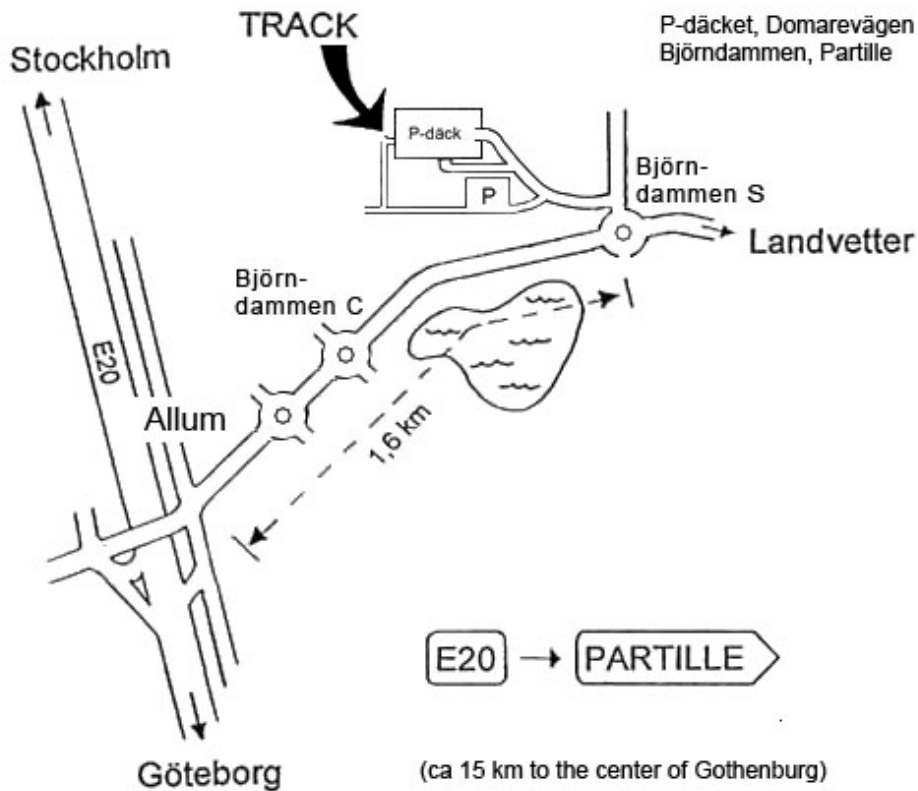

GO-69

Vägbeskrivning:

Efter rondellen vid Björndammen följer ni 70-vägen 600 m mot Landvetter tills det blir skyltat 50 km/tim.
Där tar ni av till vänster, kör 50 m och sedan vänster direkt igen.
Följ den vägen tillbaka i riktning mot Partille.
Innan backen upp mot P-däcket ligger det en parkering till vänster om vägen, innan fotbollsplanen.
Här kan ni parkera gratis.
Fortsätt sedan förbi fotbollsplanen fram till bommen och följ gångvägen upp till höger till kortsidan av P-däcket.
Gå in genom den gröna dörren.